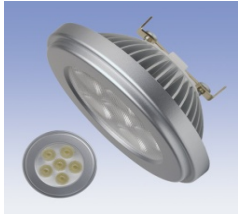

LED QR111 med sokkel GU10. (Ø50mm.)

Vare nr.	Varebeskrivelse	Pakning	Pris pr. stk.
888010	QR111 10W 12V G53 40° 3000K WW	1	1620,00

Andre typer på forespørsel

LED PAR38 med sokkel E27. (Ø97mm.)